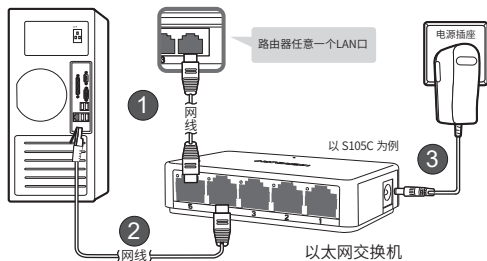

# 硬件连接

按下表指示灯状态检查是否连接正确。

指示灯	名称	状态	说明
PWR	电源指示灯	常亮	已经上电
1-5或 1-8	端口指示灯	常亮	端口已正常连接
		闪烁	端口正在进行数据传输

正确完成连接后,交换机不需进行任何设置。

警示

- 雷雨天气请将设备电源及所有连线拆除,以免遭雷击破坏。
- 远离热源,保持通风。
- 在储存、运输和运行环境中,请注意防水。
- 使用设备额定电源适配器。
- 将设备放置在水平平坦的表面。